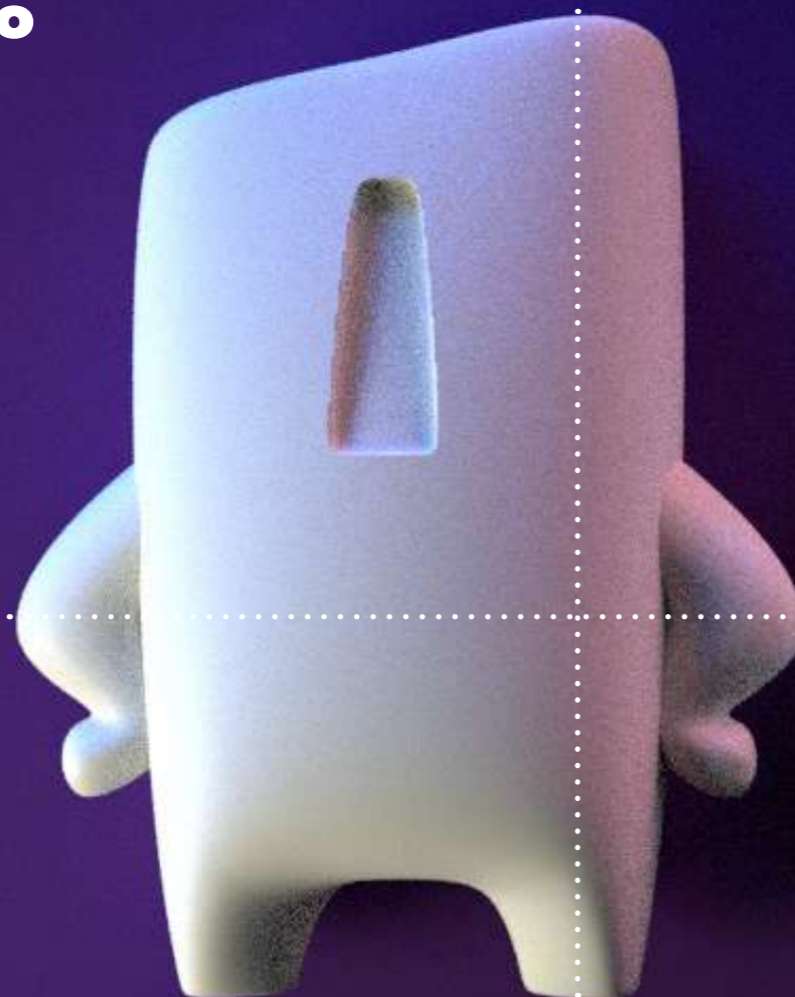

Porque la chicha y su salsa no es solo gráfica: es identidad, música, barrio, fiesta, lucha y creación.

Origen Peregrino Custom Show

Kit de Tama: cuerpo, nariz y sombrero.

TAMALES TAMALES

Kit de la expo

Altura: 16 cm
Ancho: 13 cm
Prof.: 5.5 cm

Largo: 4 cm

Altura: 5 cm
Largo: 15 cm
Ancho: 10 cm

Base opcional en madera cachimbo
y tarugos de sujeción.

~~Precio regular S/ 100.00~~

Promo web: S/ 80.00*

Diámetro: 14 cm.

Altura: 2.5 cm.

- Precio regular S/ 150.00
- Promo web S/ 130.00*
- Piezas de cerámica blanca.
- Ideal para intervención gráfica con acrílicos, marcadores, aerosoles.
- Compatible con distintas masas: epóxica, cerámica al frío, maché, etc.