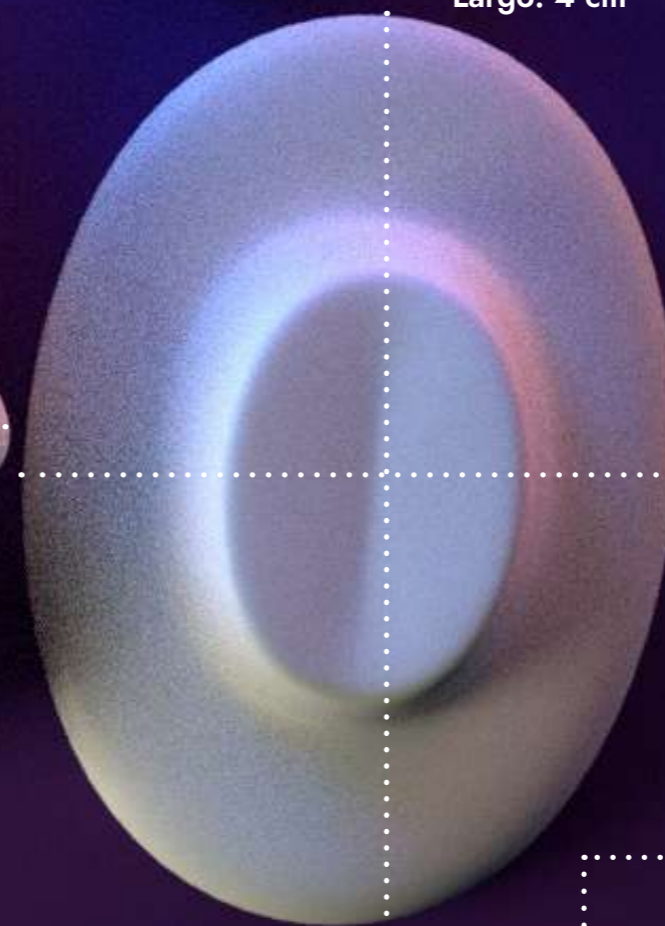

Porque la chicha y su salsa no es solo gráfica: es identidad, música, barrio, fiesta, lucha y creación.

Origen Peregrino Custom Show

Kit de Tama: cuerpo, nariz y sombrero.

TAMALES TAMALES

Kit de la expo

Altura: 16 cm
Ancho: 13 cm
Prof.: 5.5 cm

Largo: 4 cm

Altura: 5 cm
Largo: 15 cm
Ancho: 10 cm

Base opcional en madera cachimbo
y tarugos de sujeción.

~~Precio regular S/ 100.00~~

Promo web: S/ 80.00*

Diámetro: 14 cm.

Altura: 2.5 cm.

- Precio regular S/ 150.00
- Promo web S/ 130.00*
- Piezas de cerámica blanca.
- Ideal para intervención gráfica con acrílicos, marcadores, aerosoles.
- Compatible con distintas masas: epóxica, cerámica al frío, maché, etc.